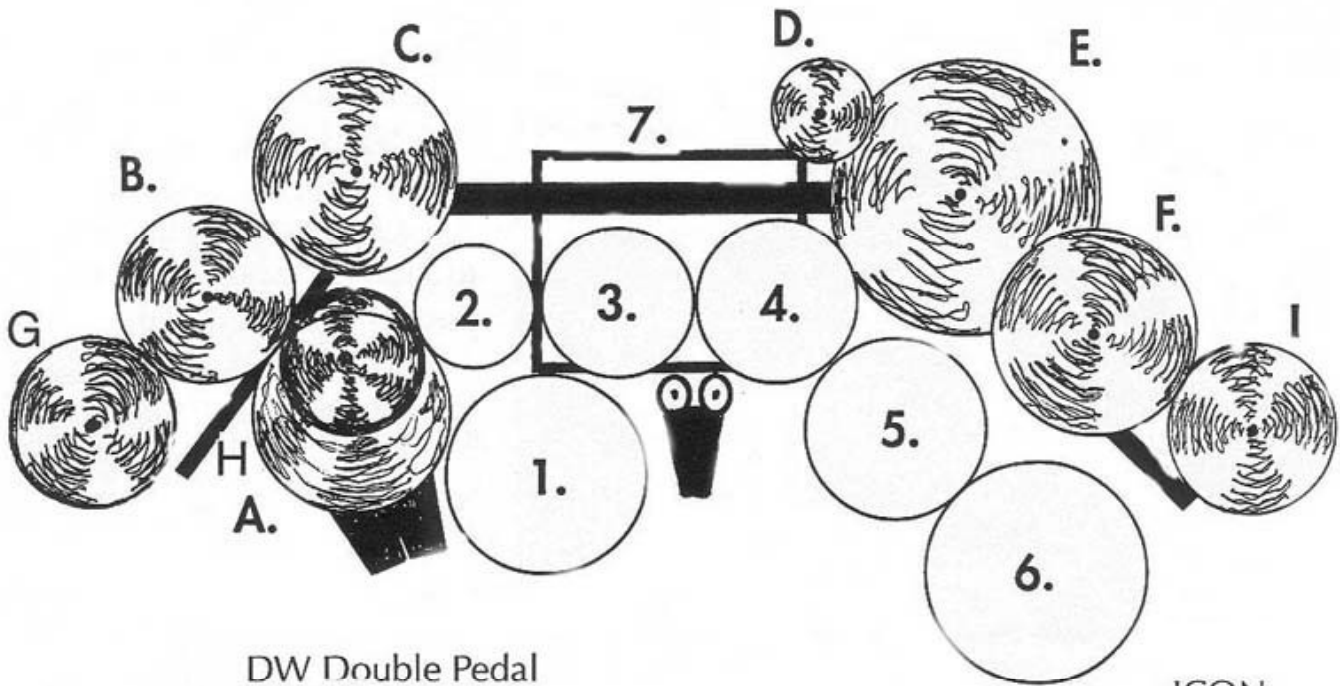

# Tony Coleman's Set-Up

DW Double Pedal  
 DW Remote Hi-Hat  
 DW Hi-Hat

ICON  
 Drumrack

- A 14" EL SABOR HI-HATS
- B 18" AA MED THIN CRASH
- C 19" AA THIN CRASH
- D 12" AA SPLASH
- E 21" AA ROCK RIDE
- F 18" AA CHINA
- G 16" AA CHINA
- H 12" MINI HATS
- I 16" AA ROCK CRASH

- 1. 6 1/2 BRASS SNARE
- 2. 10 TOM
- 3. 12 TOM
- 4. 13 TOM
- 5. 16 FLOOR TOM
- 6. 18 FLOOR TOM
- 7. 22 BASS DRUM